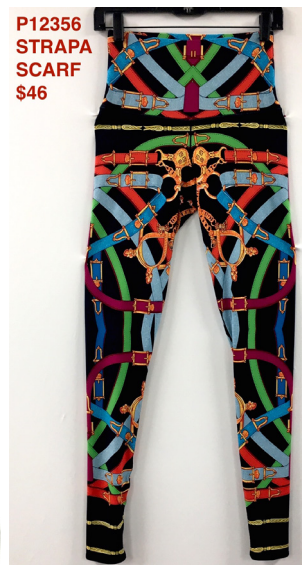

D12975
AMANDA
\$94

D12738
AMANDA
\$91

P12361C
AMANDA/
CORAL
\$61

WALLY

T12696
WALLY
\$69

T12391
WALLY
\$73

T123380
WALLY
\$54

P12352
WALLY
\$58

D12949
KYLIE
\$85

TULA

T12802
TULA
\$67

T12791
TULA
\$67

T12248A
TULA
\$54

T12228D
TULA
\$69

D12867
TULA
\$69

P12328Q
TULA
\$61

D12549A
TULA/BLK
\$91

STRAPA SCARF

J12828DQ
STRAPA
SCRF/SELF
\$109

T12593
STRAPA
\$58

T12376
STRAPA SCARF
\$60

J12861L
STRAPA SCARF
\$78

D12974
STRAPA SCRF
\$87

D12871
STRAPA SCARF
\$76

S12403
STRAPA SCRF
\$67

P12356
STRAPA
SCARF
\$46

J12817NF
STRAPA SCRF
\$94